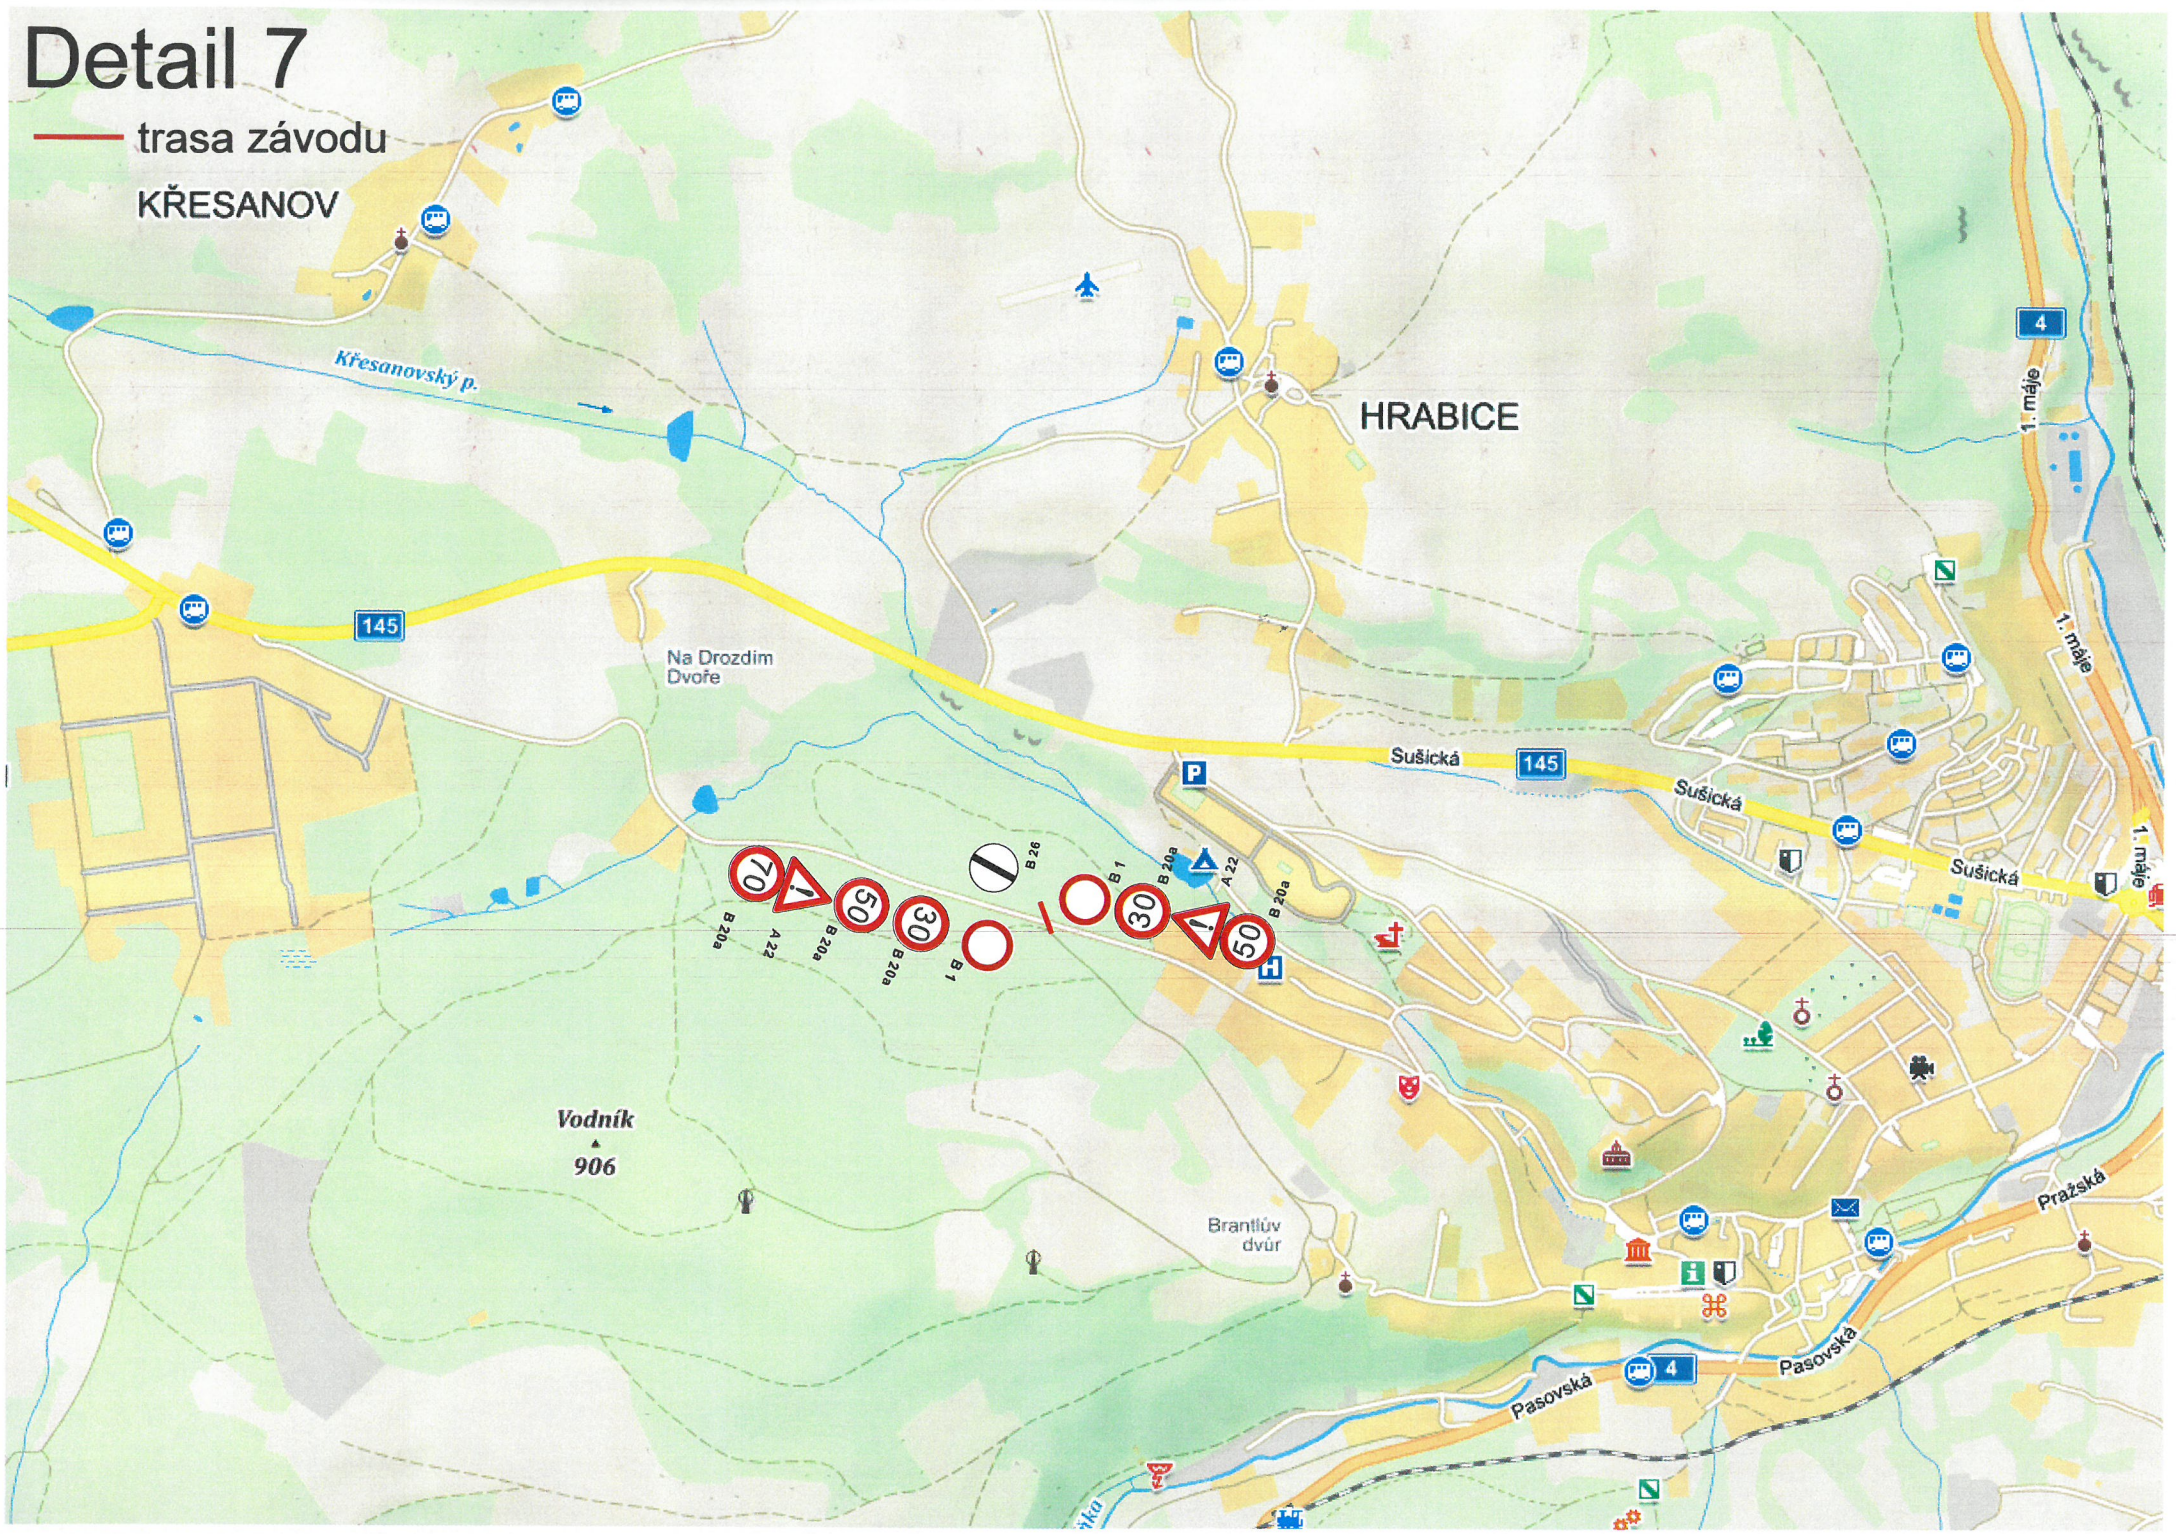

# Detail 5

— trasa závodu

# Detail 6

— trasa závodu

# Detail 7

— trasa závodu  
KŘESANOV

8.a

**Vimperk, uzavírka ulic**  
**V ulicích křižujících trať závodu budou umístěny dopravní**  
**značky B1 "Zákaz vjezdu všech vozidel"**  
**Dopravu bude řídit pověřený pořadatel**

8.b

**Vimperk, uzavírka ulic Zámek a Purkátova**  
Na vjezdech do těchto ulic budou umístěny dopravní  
značky B1 "Zákaz vjezdu všech vozidel"