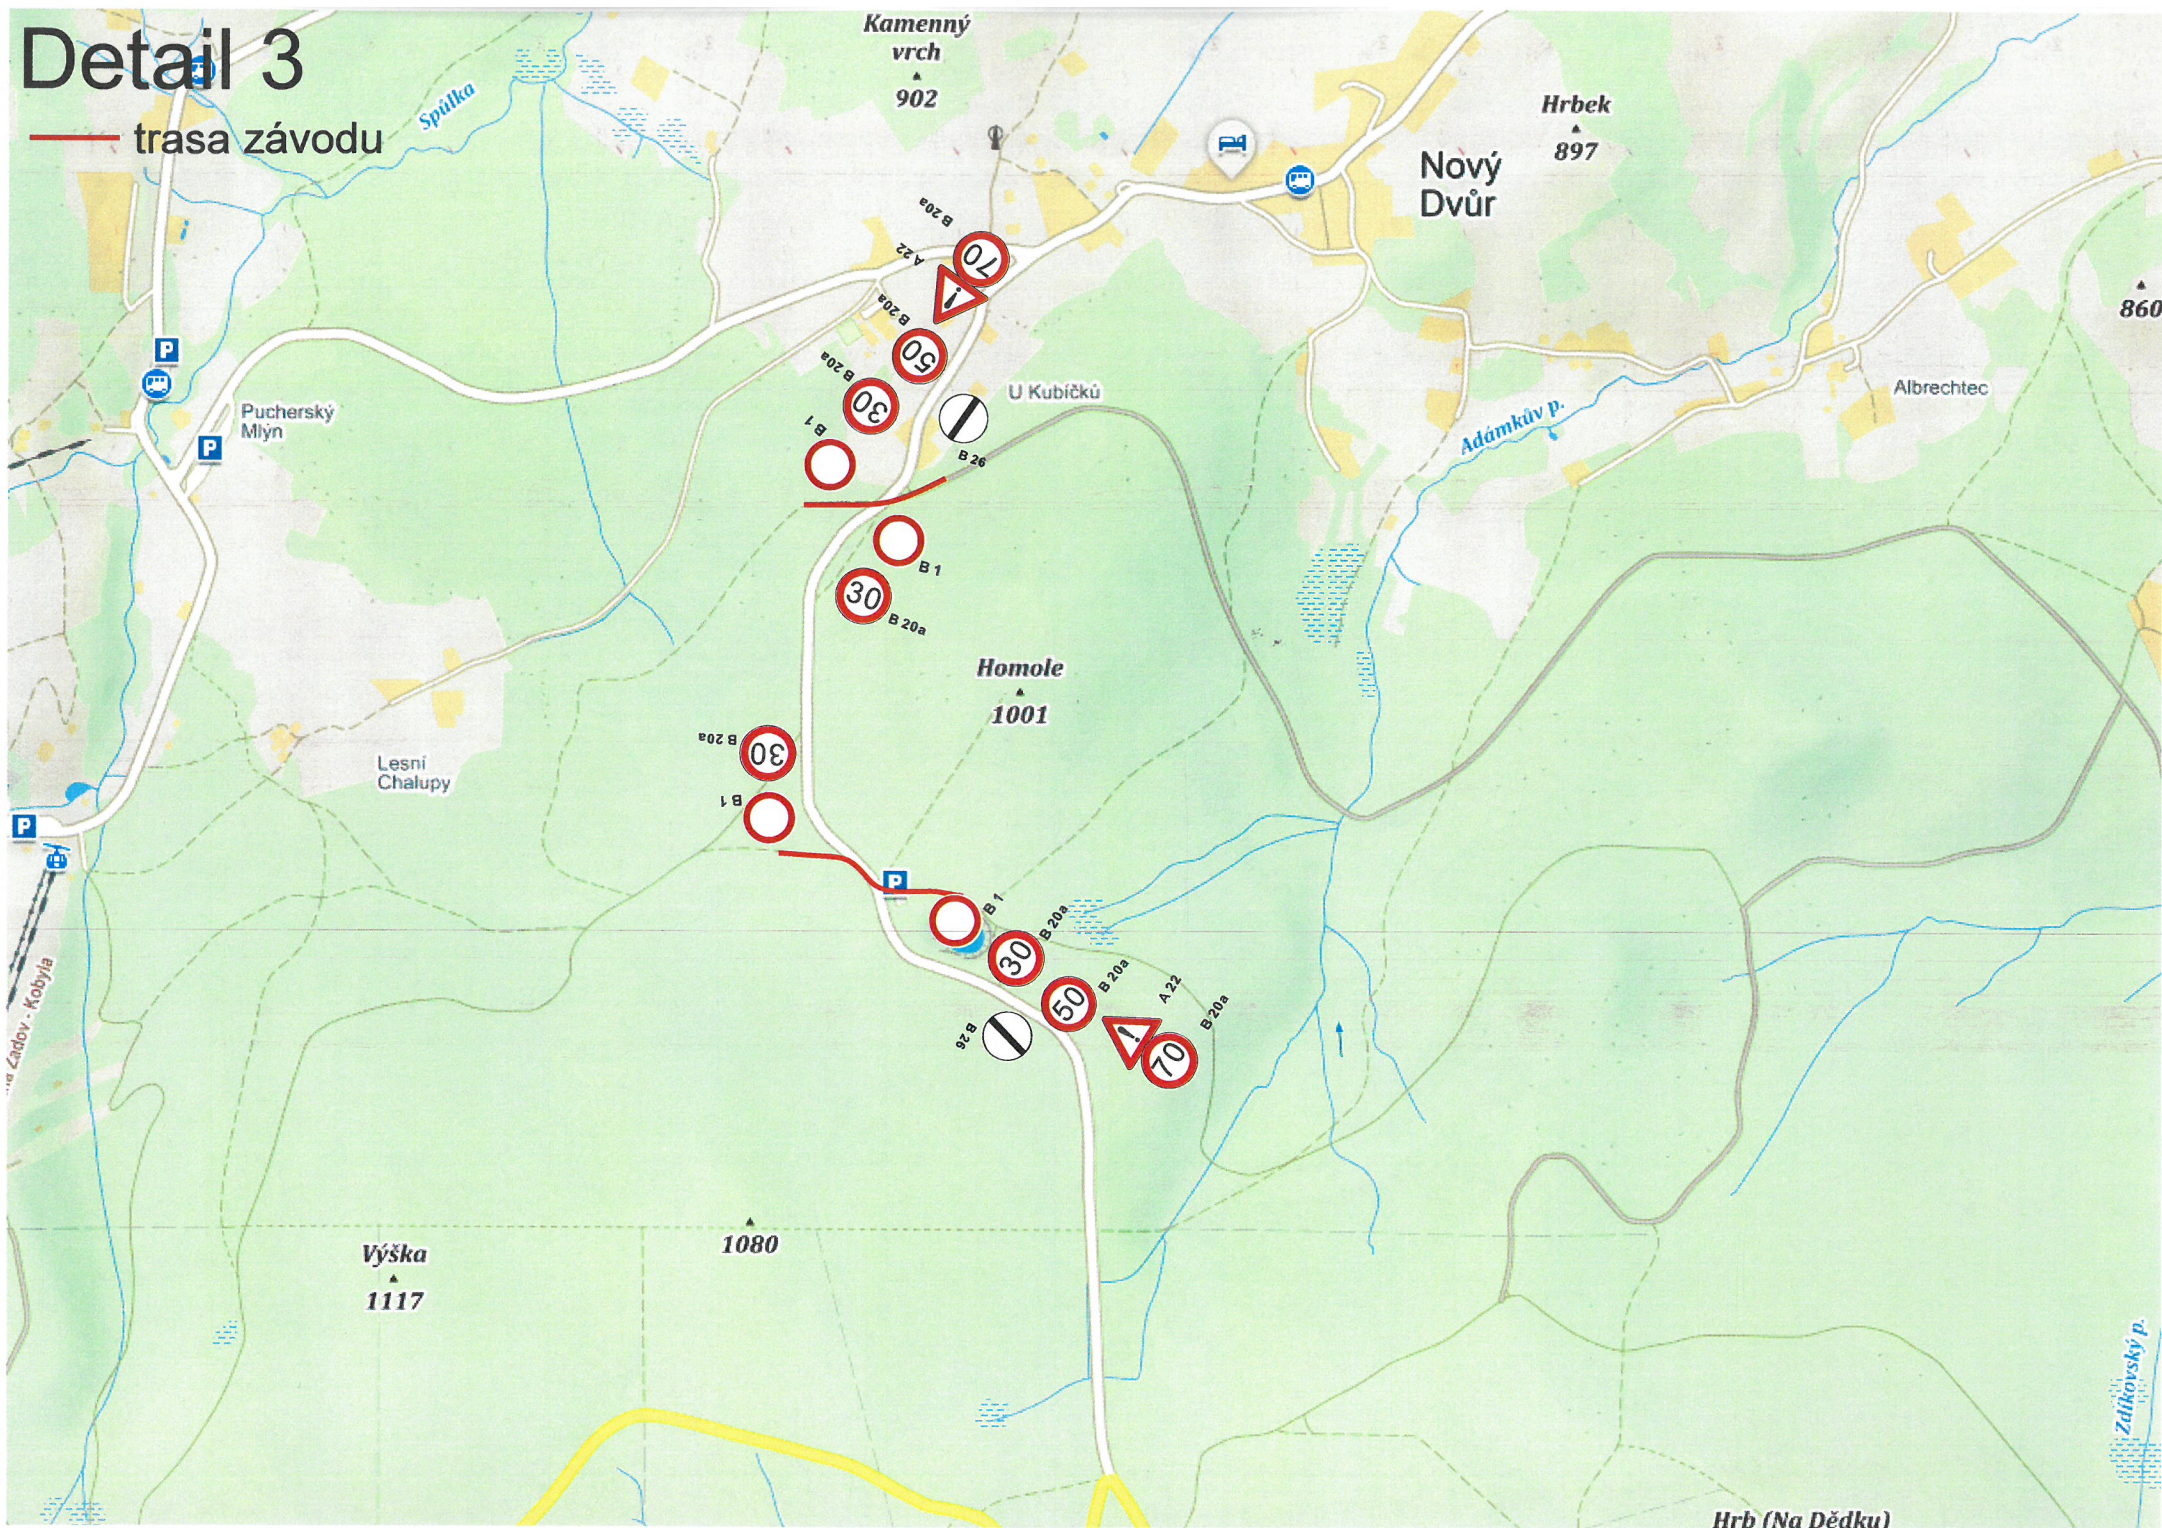

# Detail 3

— trasa závodu

Hrb (Na Dědku)

# Detail 6

— trasa závodu

# Detail 7

— trasa závodu  
KŘESANOV

8.a

**Vimperk, uzavírka ulic**  
**V ulicích křižujících trať závodu budou umístěny dopravní**  
**značky B1 "Zákaz vjezdu všech vozidel"**  
**Dopravu bude řídit pověřený pořadatel**

8.b

**Vimperk, uzavírka ulic Zámek a Purkátova**  
Na vjezdech do těchto ulic budou umístěny dopravní  
značky B1 "Zákaz vjezdu všech vozidel"