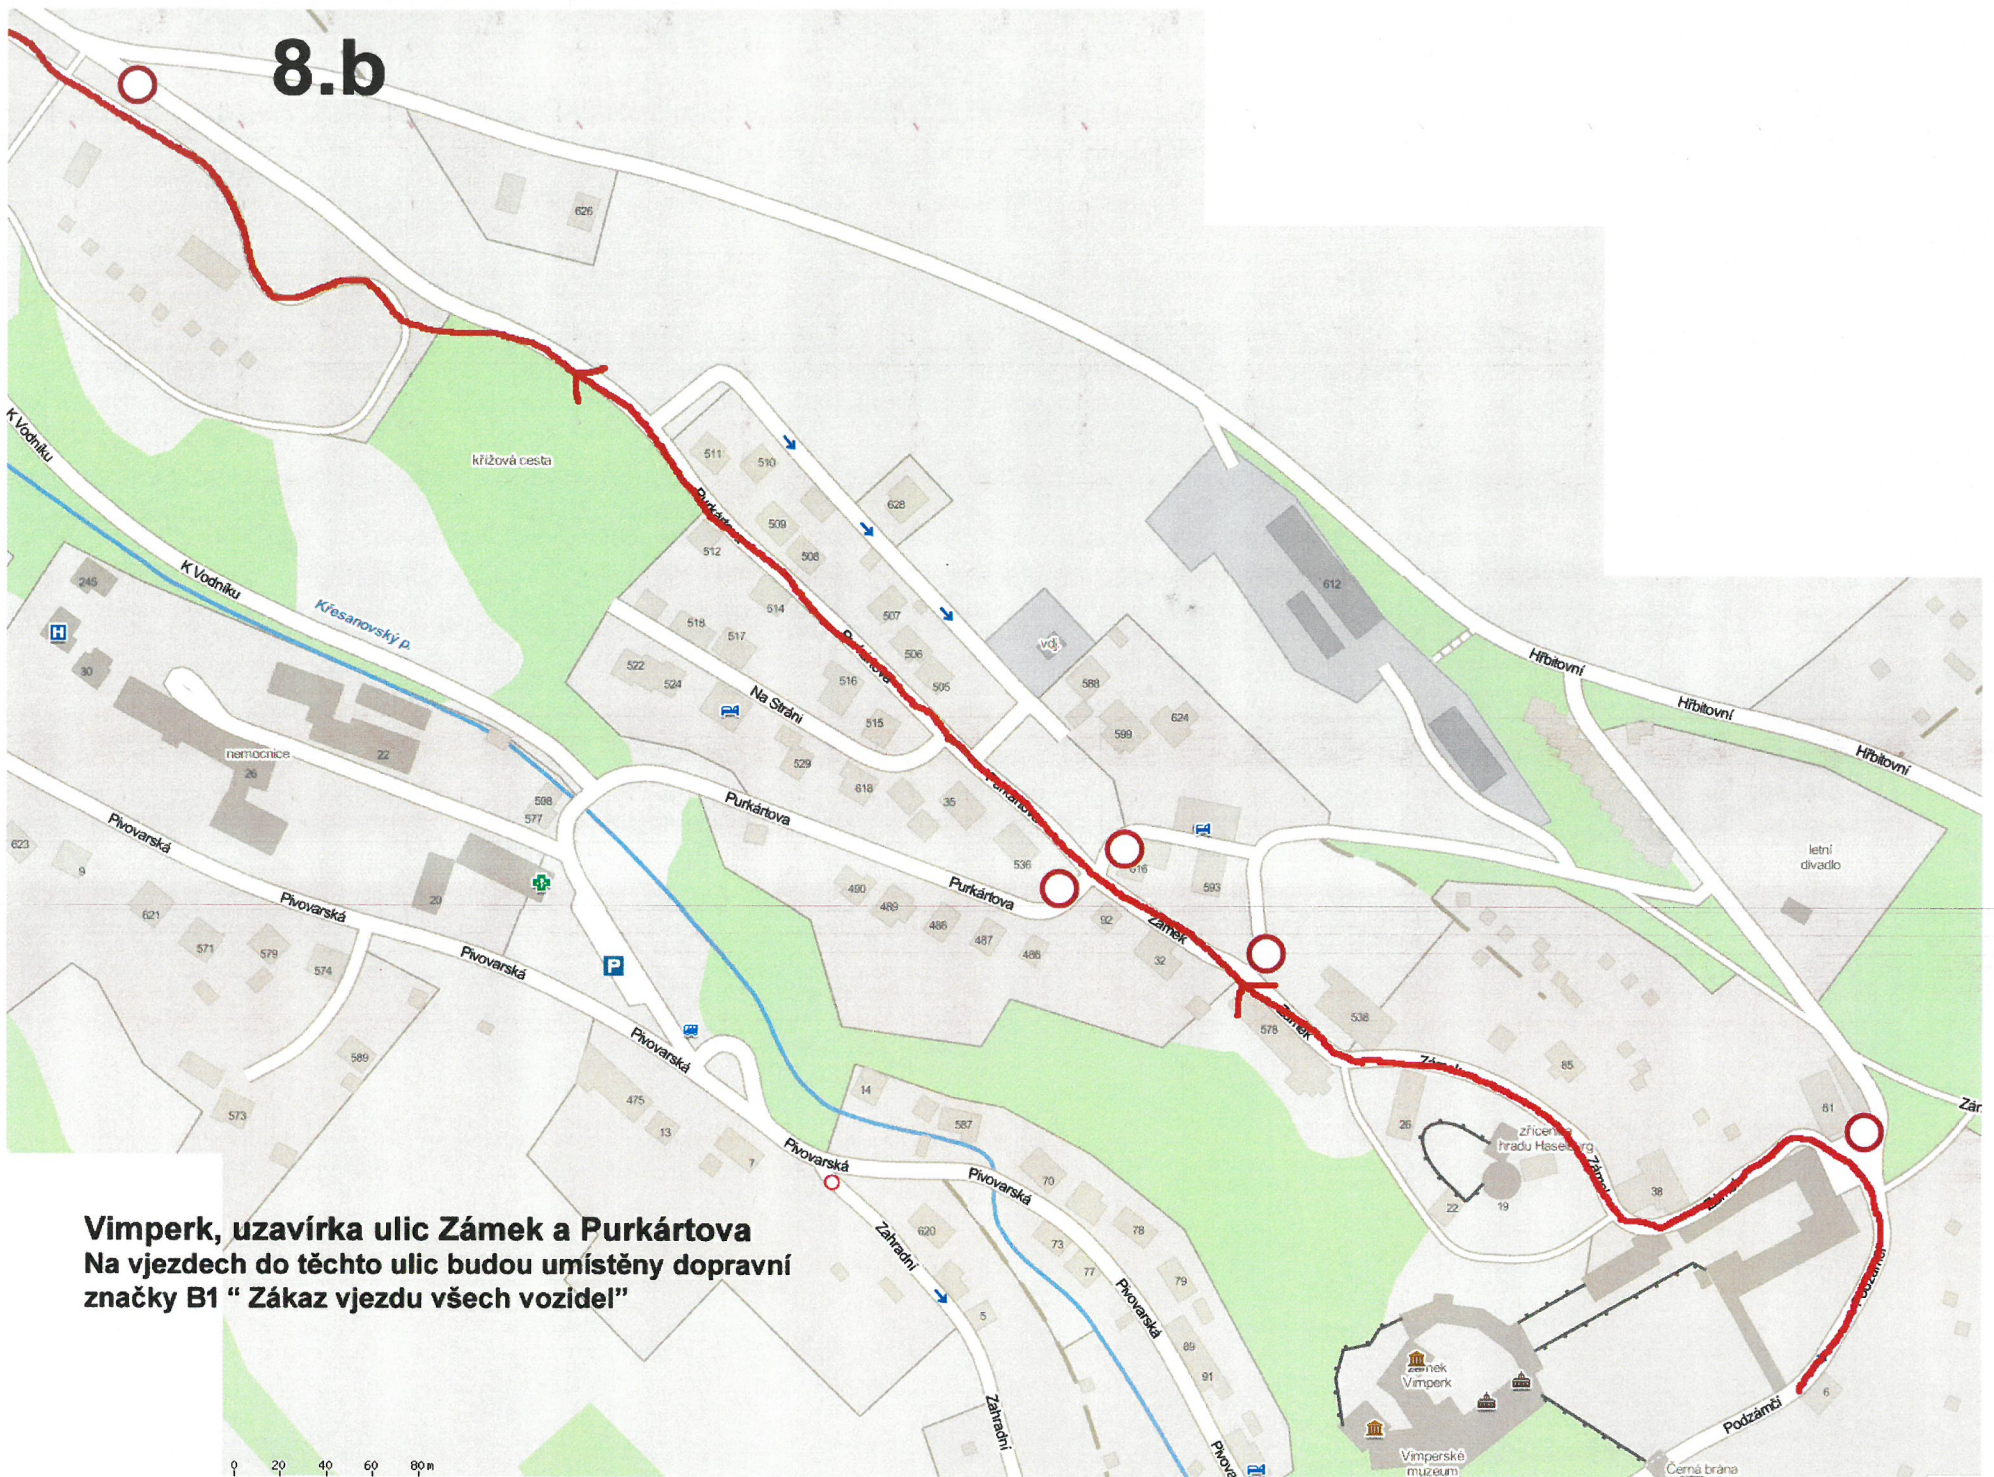

# Detail 5

— trasa závodu

# Detail 6

— trasa závodu

# Detail 7

— trasa závodu  
KŘESANOV

8.a

**Vimperk, uzavírka ulic**  
**V ulicích křižujících trať závodu budou umístěny dopravní**  
**značky B1 "Zákaz vjezdu všech vozidel"**  
**Dopravu bude řídit pověřený pořadatel**

8.b

**Vimperk, uzavírka ulic Zámek a Purkátova**  
Na vjezdech do těchto ulic budou umístěny dopravní  
značky B1 "Zákaz vjezdu všech vozidel"