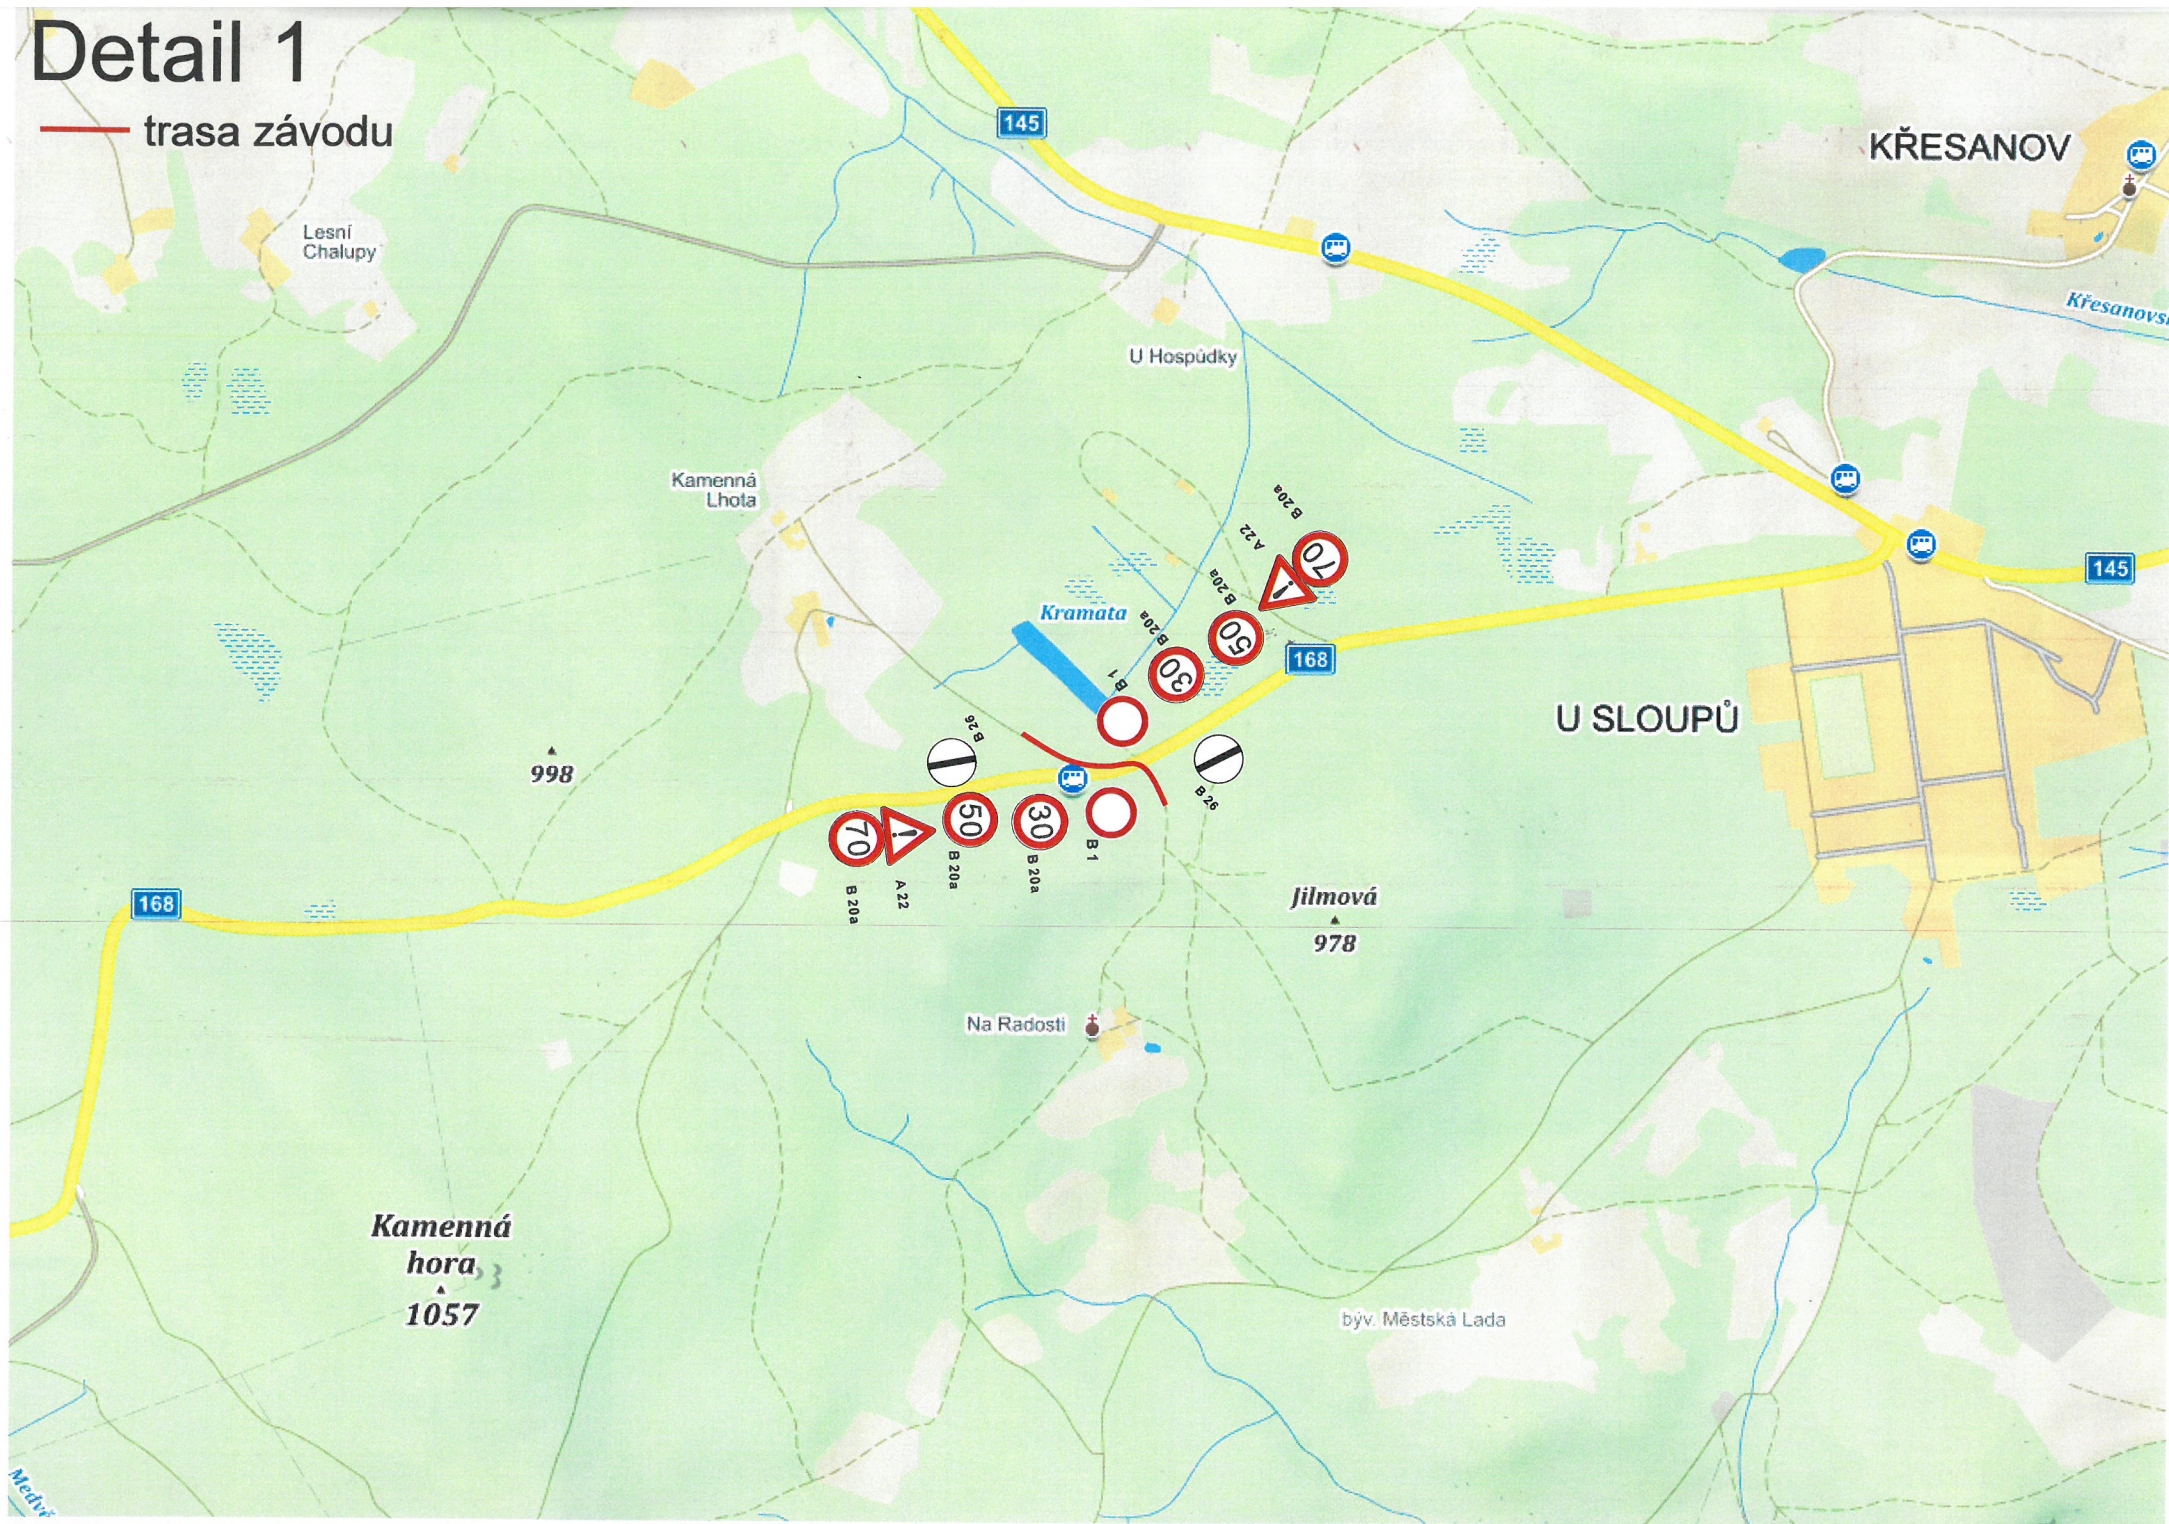

# Detail 1

— trasa závodu

# Detail 2

— trasa závodu

# Detail 3

— trasa závodu

Hrb (Na Dědku)

# Detail 7

— trasa závodu  
KŘESANOV

8.a

**Vimperk, uzavírka ulic**  
**V ulicích křižujících trať závodu budou umístěny dopravní**  
**značky B1 "Zákaz vjezdu všech vozidel"**  
**Dopravu bude řídit pověřený pořadatel**