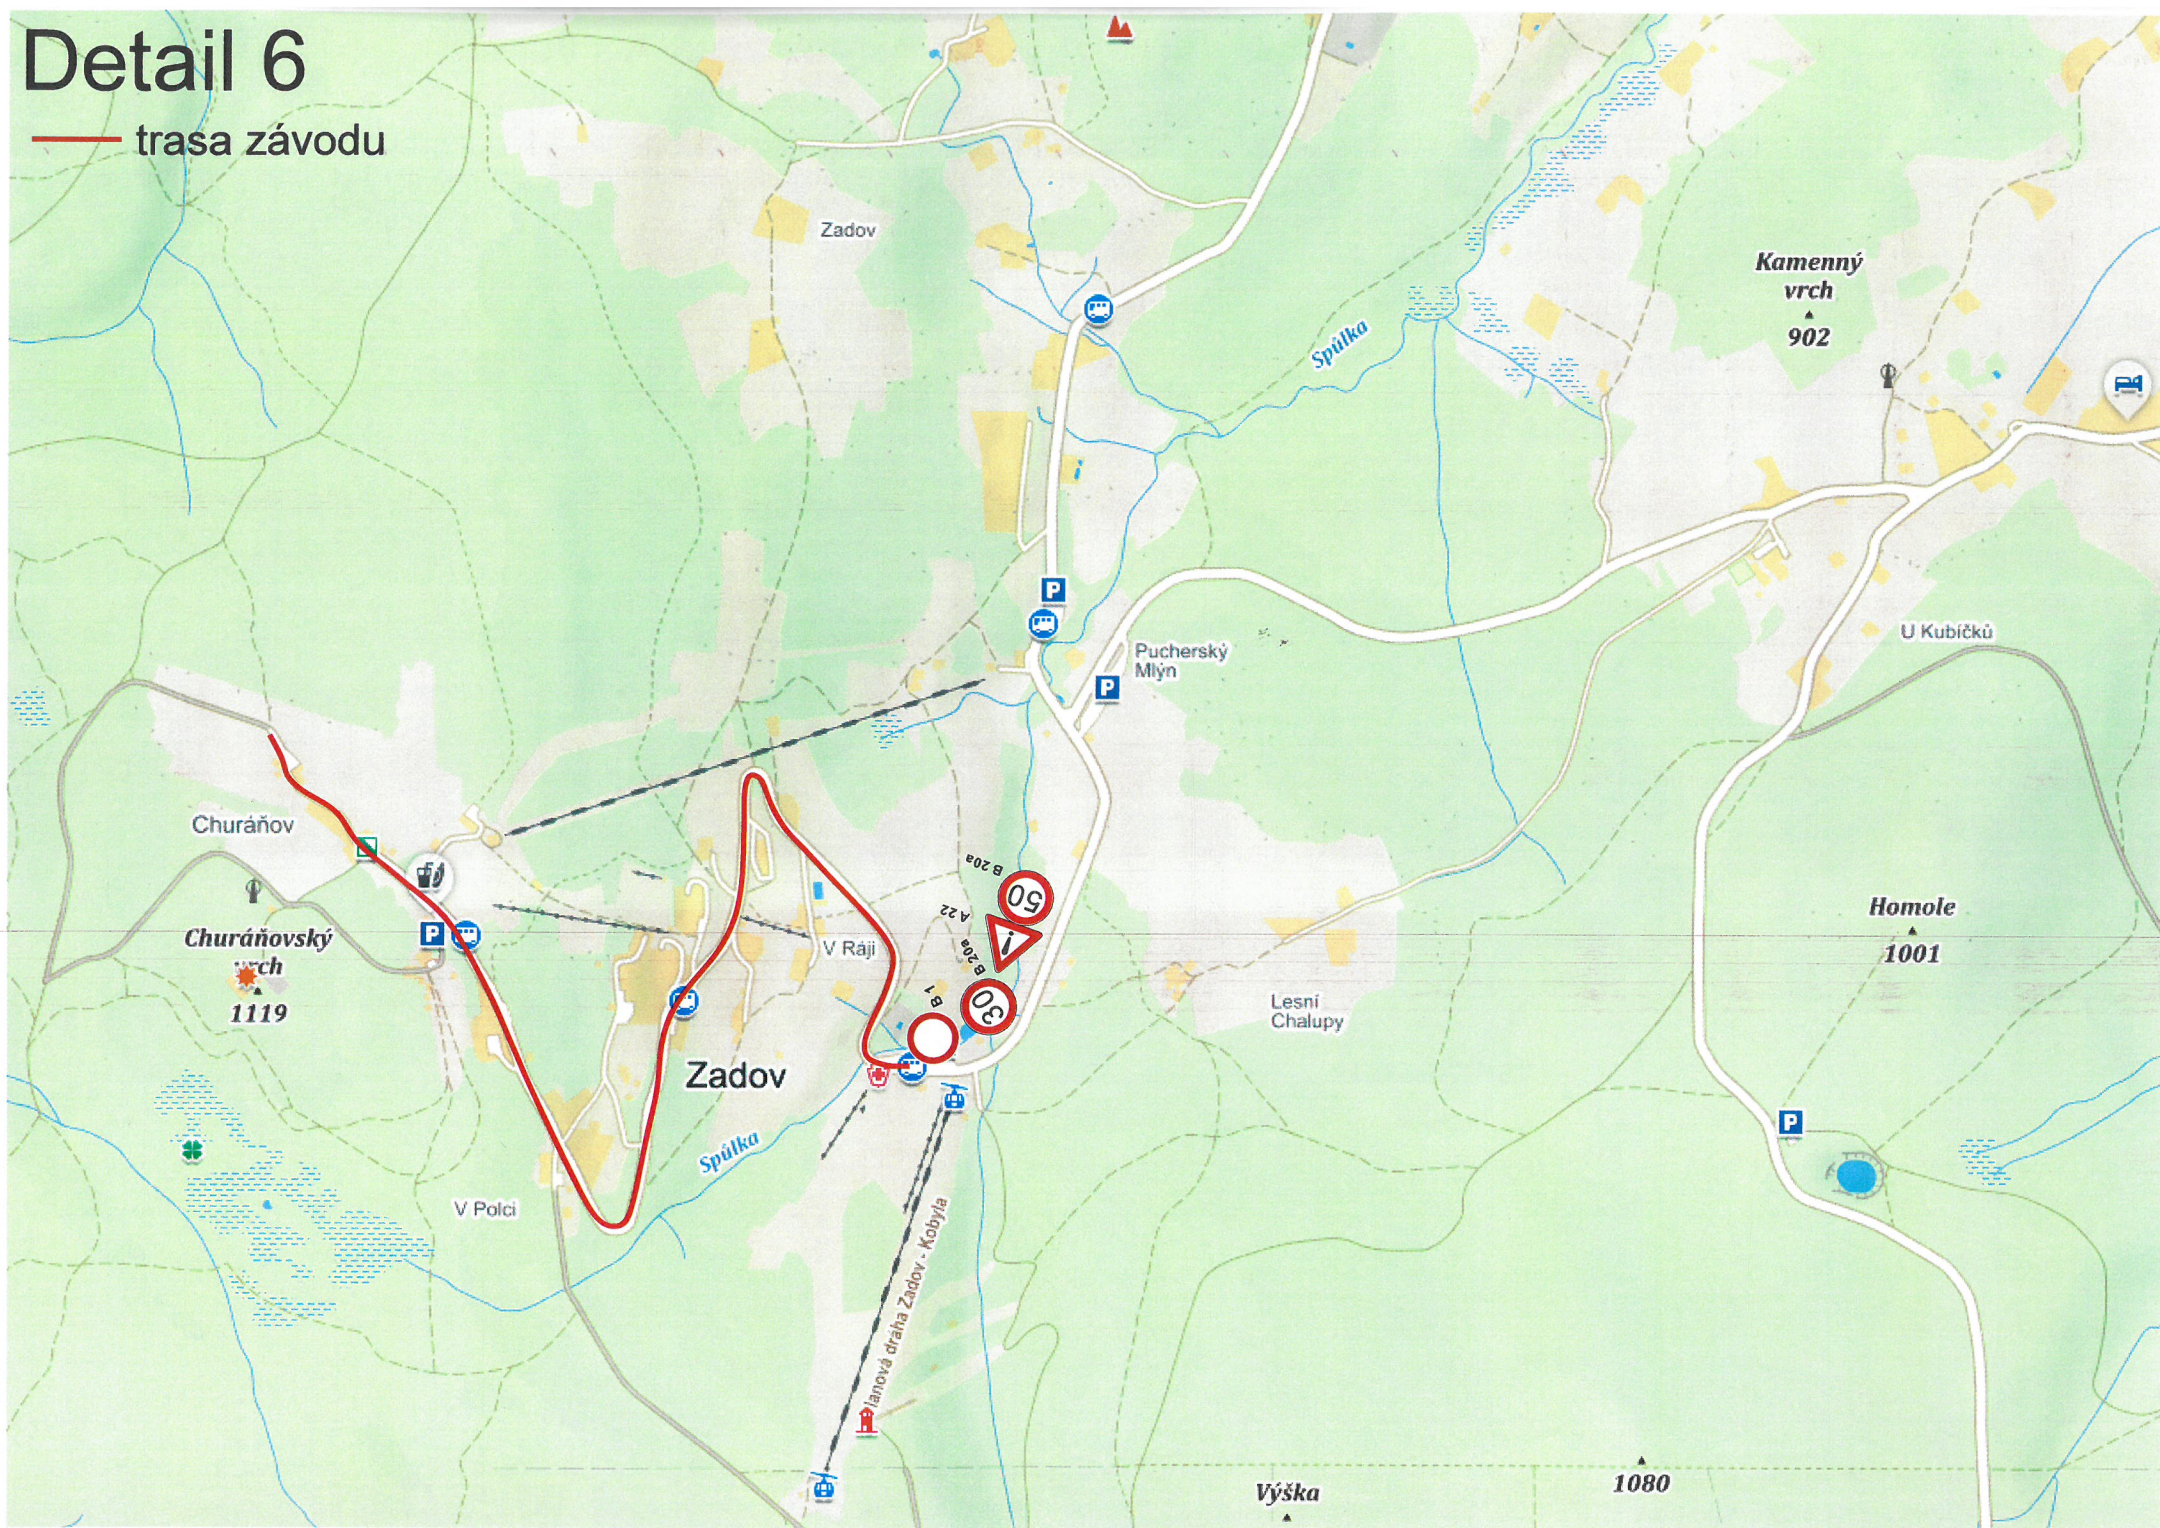

# Detail 4

— trasa závodu

# Detail 5

— trasa závodu

# Detail 6

— trasa závodu

# Detail 7

— trasa závodu  
KŘESANOV

8.a

**Vimperk, uzavírka ulic**  
**V ulicích křižujících trať závodu budou umístěny dopravní**  
**značky B1 "Zákaz vjezdu všech vozidel"**  
**Dopravu bude řídit pověřený pořadatel**