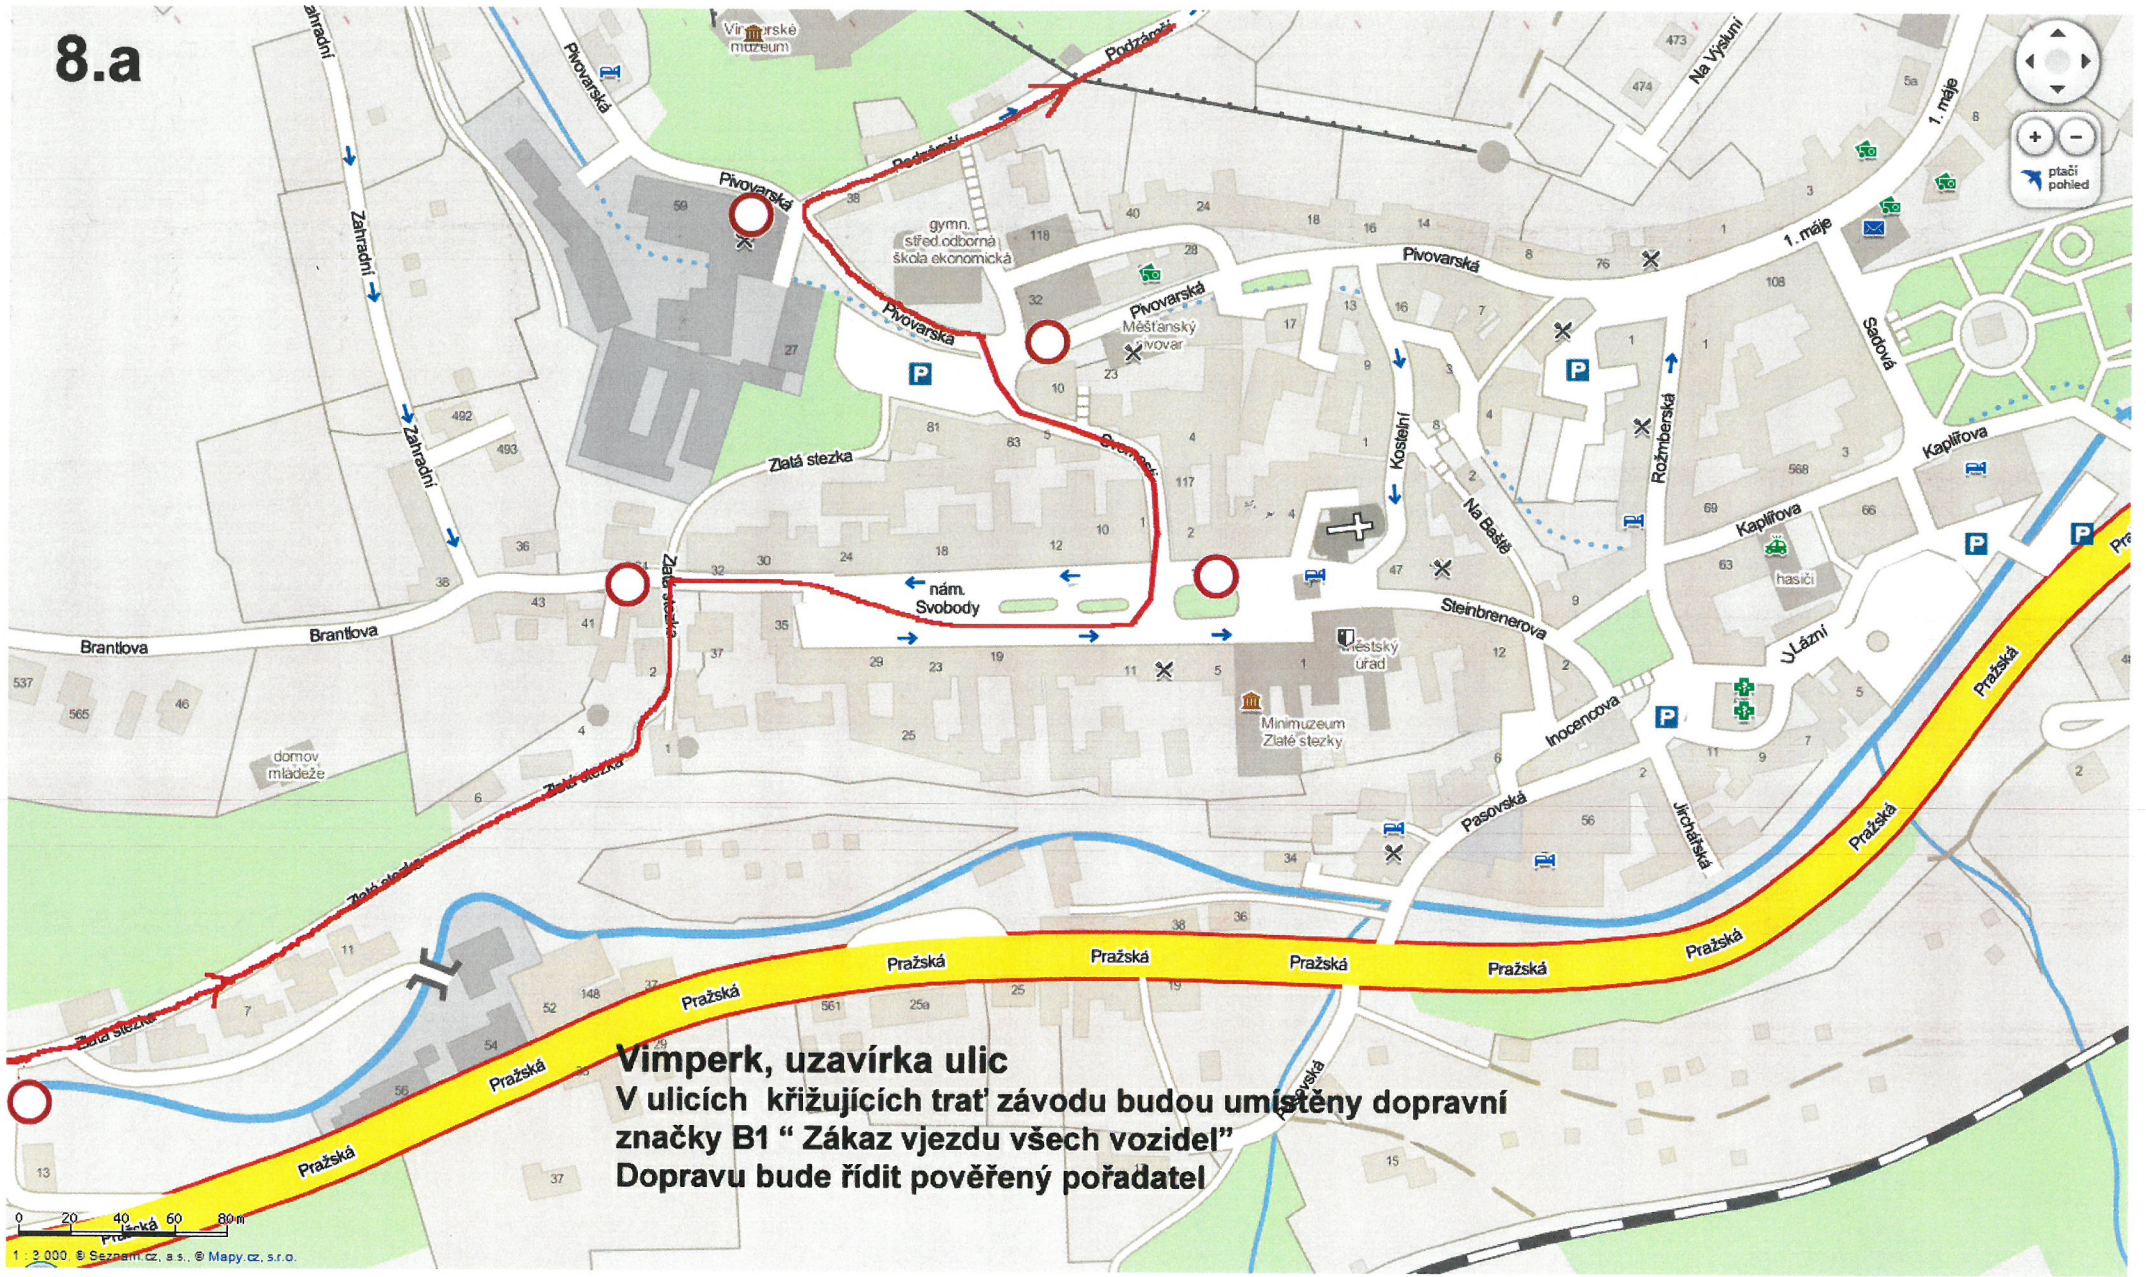

# Detail 5

— trasa závodu

# Detail 6

— trasa závodu

# Detail 7

— trasa závodu  
KŘESANOV

8.a

**Vimperk, uzavírka ulic**  
**V ulicích křižujících trať závodu budou umístěny dopravní**  
**značky B1 "Zákaz vjezdu všech vozidel"**  
**Dopravu bude řídit pověřený pořadatel**

8.b

**Vimperk, uzavírka ulic Zámek a Purkátova**  
Na vjezdech do těchto ulic budou umístěny dopravní  
značky B1 "Zákaz vjezdu všech vozidel"