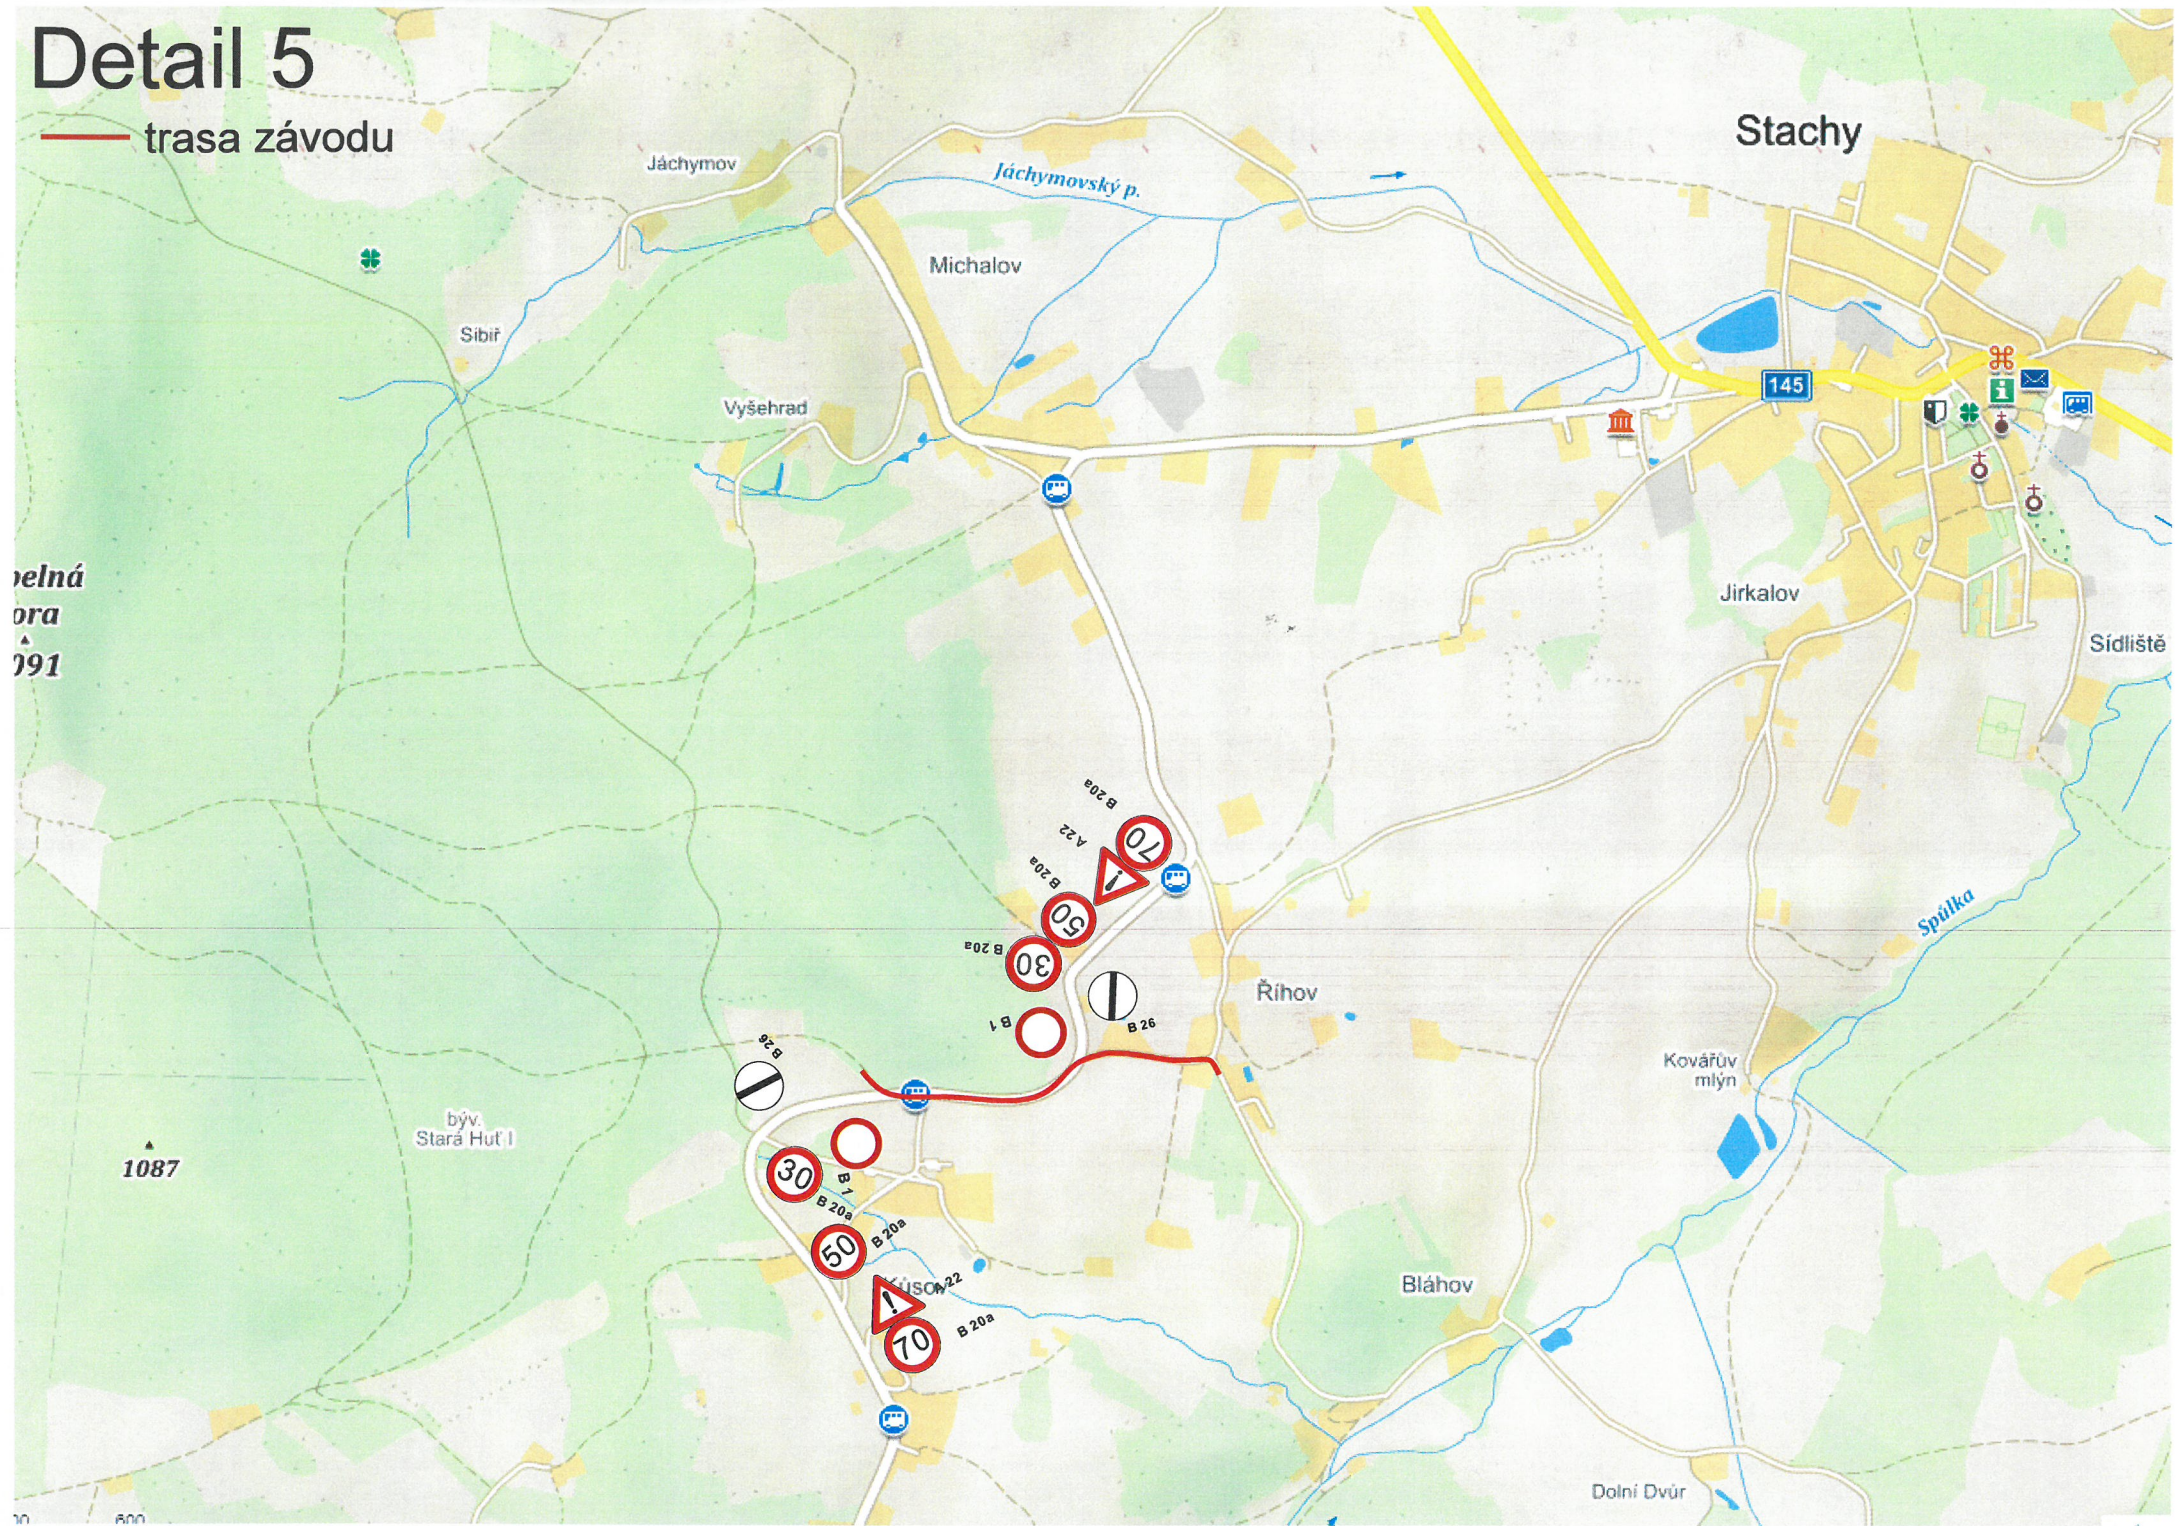

# Detail 3

— trasa závodu

Hrb (Na Dědku)

# Detail 4

— trasa závodu

# Detail 6

— trasa závodu

# Detail 7

— trasa závodu  
KŘESANOV

8.a

**Vimperk, uzavírka ulic**  
**V ulicích křižujících trať závodu budou umístěny dopravní**  
**značky B1 "Zákaz vjezdu všech vozidel"**  
**Dopravu bude řídit pověřený pořadatel**