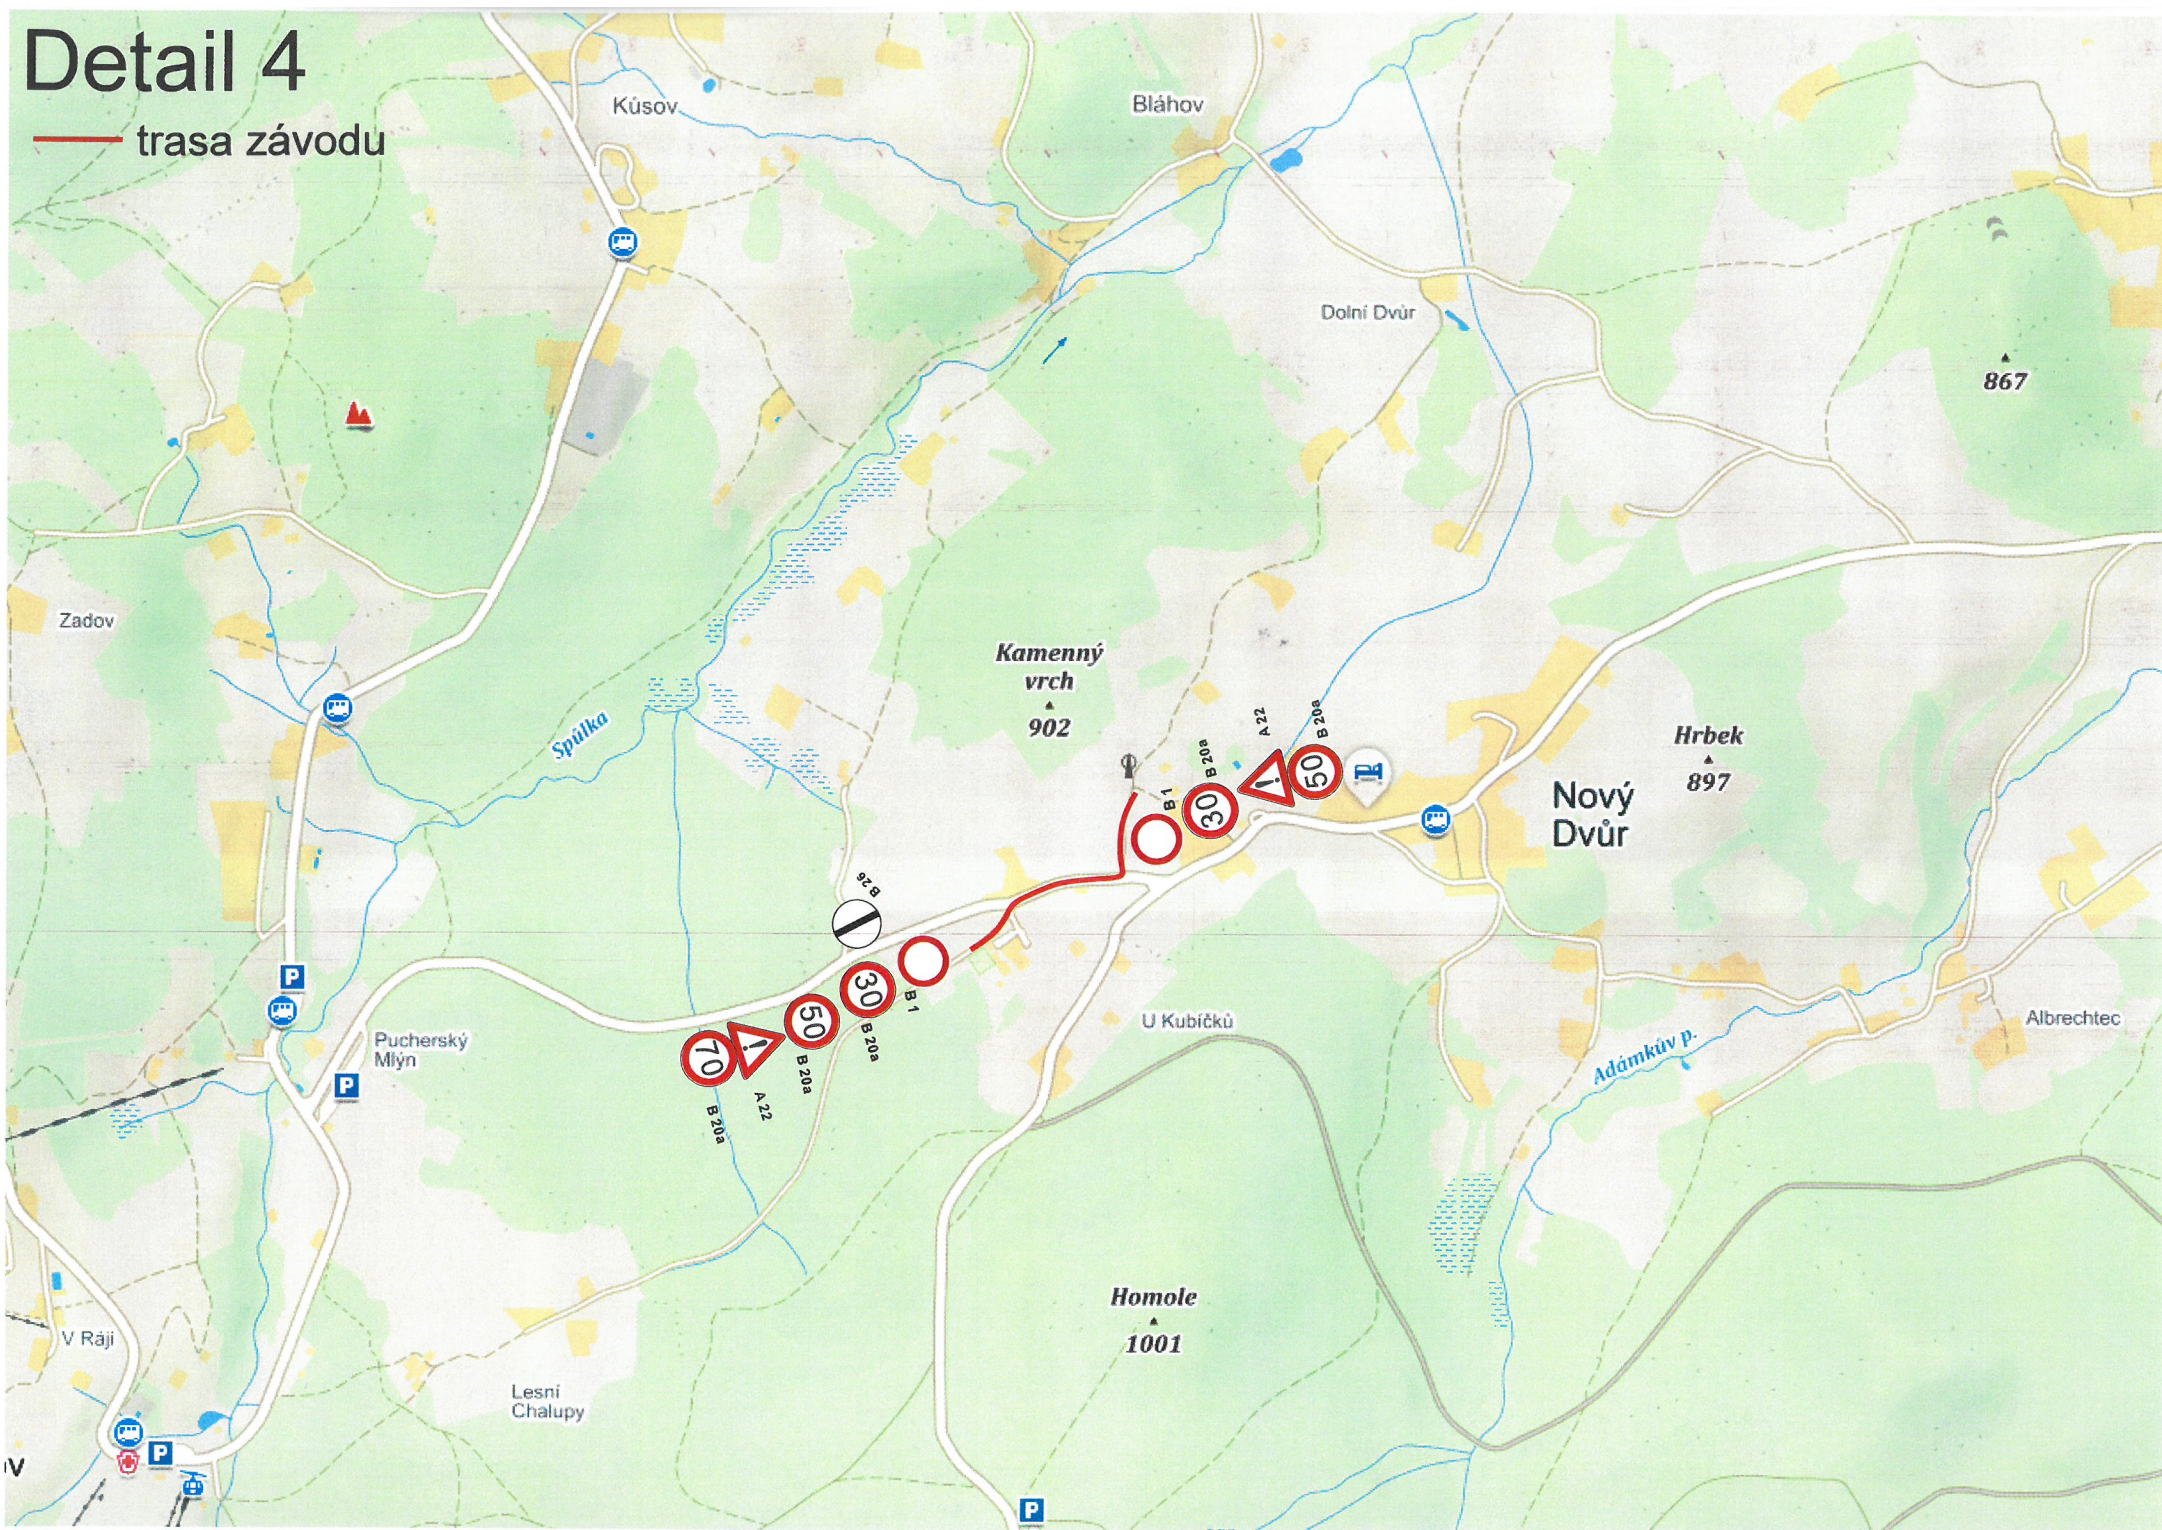

# Detail 3

— trasa závodu

Hrb (Na Dědku)

# Detail 5

— trasa závodu

# Detail 7

— trasa závodu  
KŘESANOV

8.a

**Vimperk, uzavírka ulic**  
**V ulicích křižujících trať závodu budou umístěny dopravní**  
**značky B1 "Zákaz vjezdu všech vozidel"**  
**Dopravu bude řídit pověřený pořadatel**

8.b

**Vimperk, uzavírka ulic Zámek a Purkátova**  
Na vjezdech do těchto ulic budou umístěny dopravní  
značky B1 "Zákaz vjezdu všech vozidel"