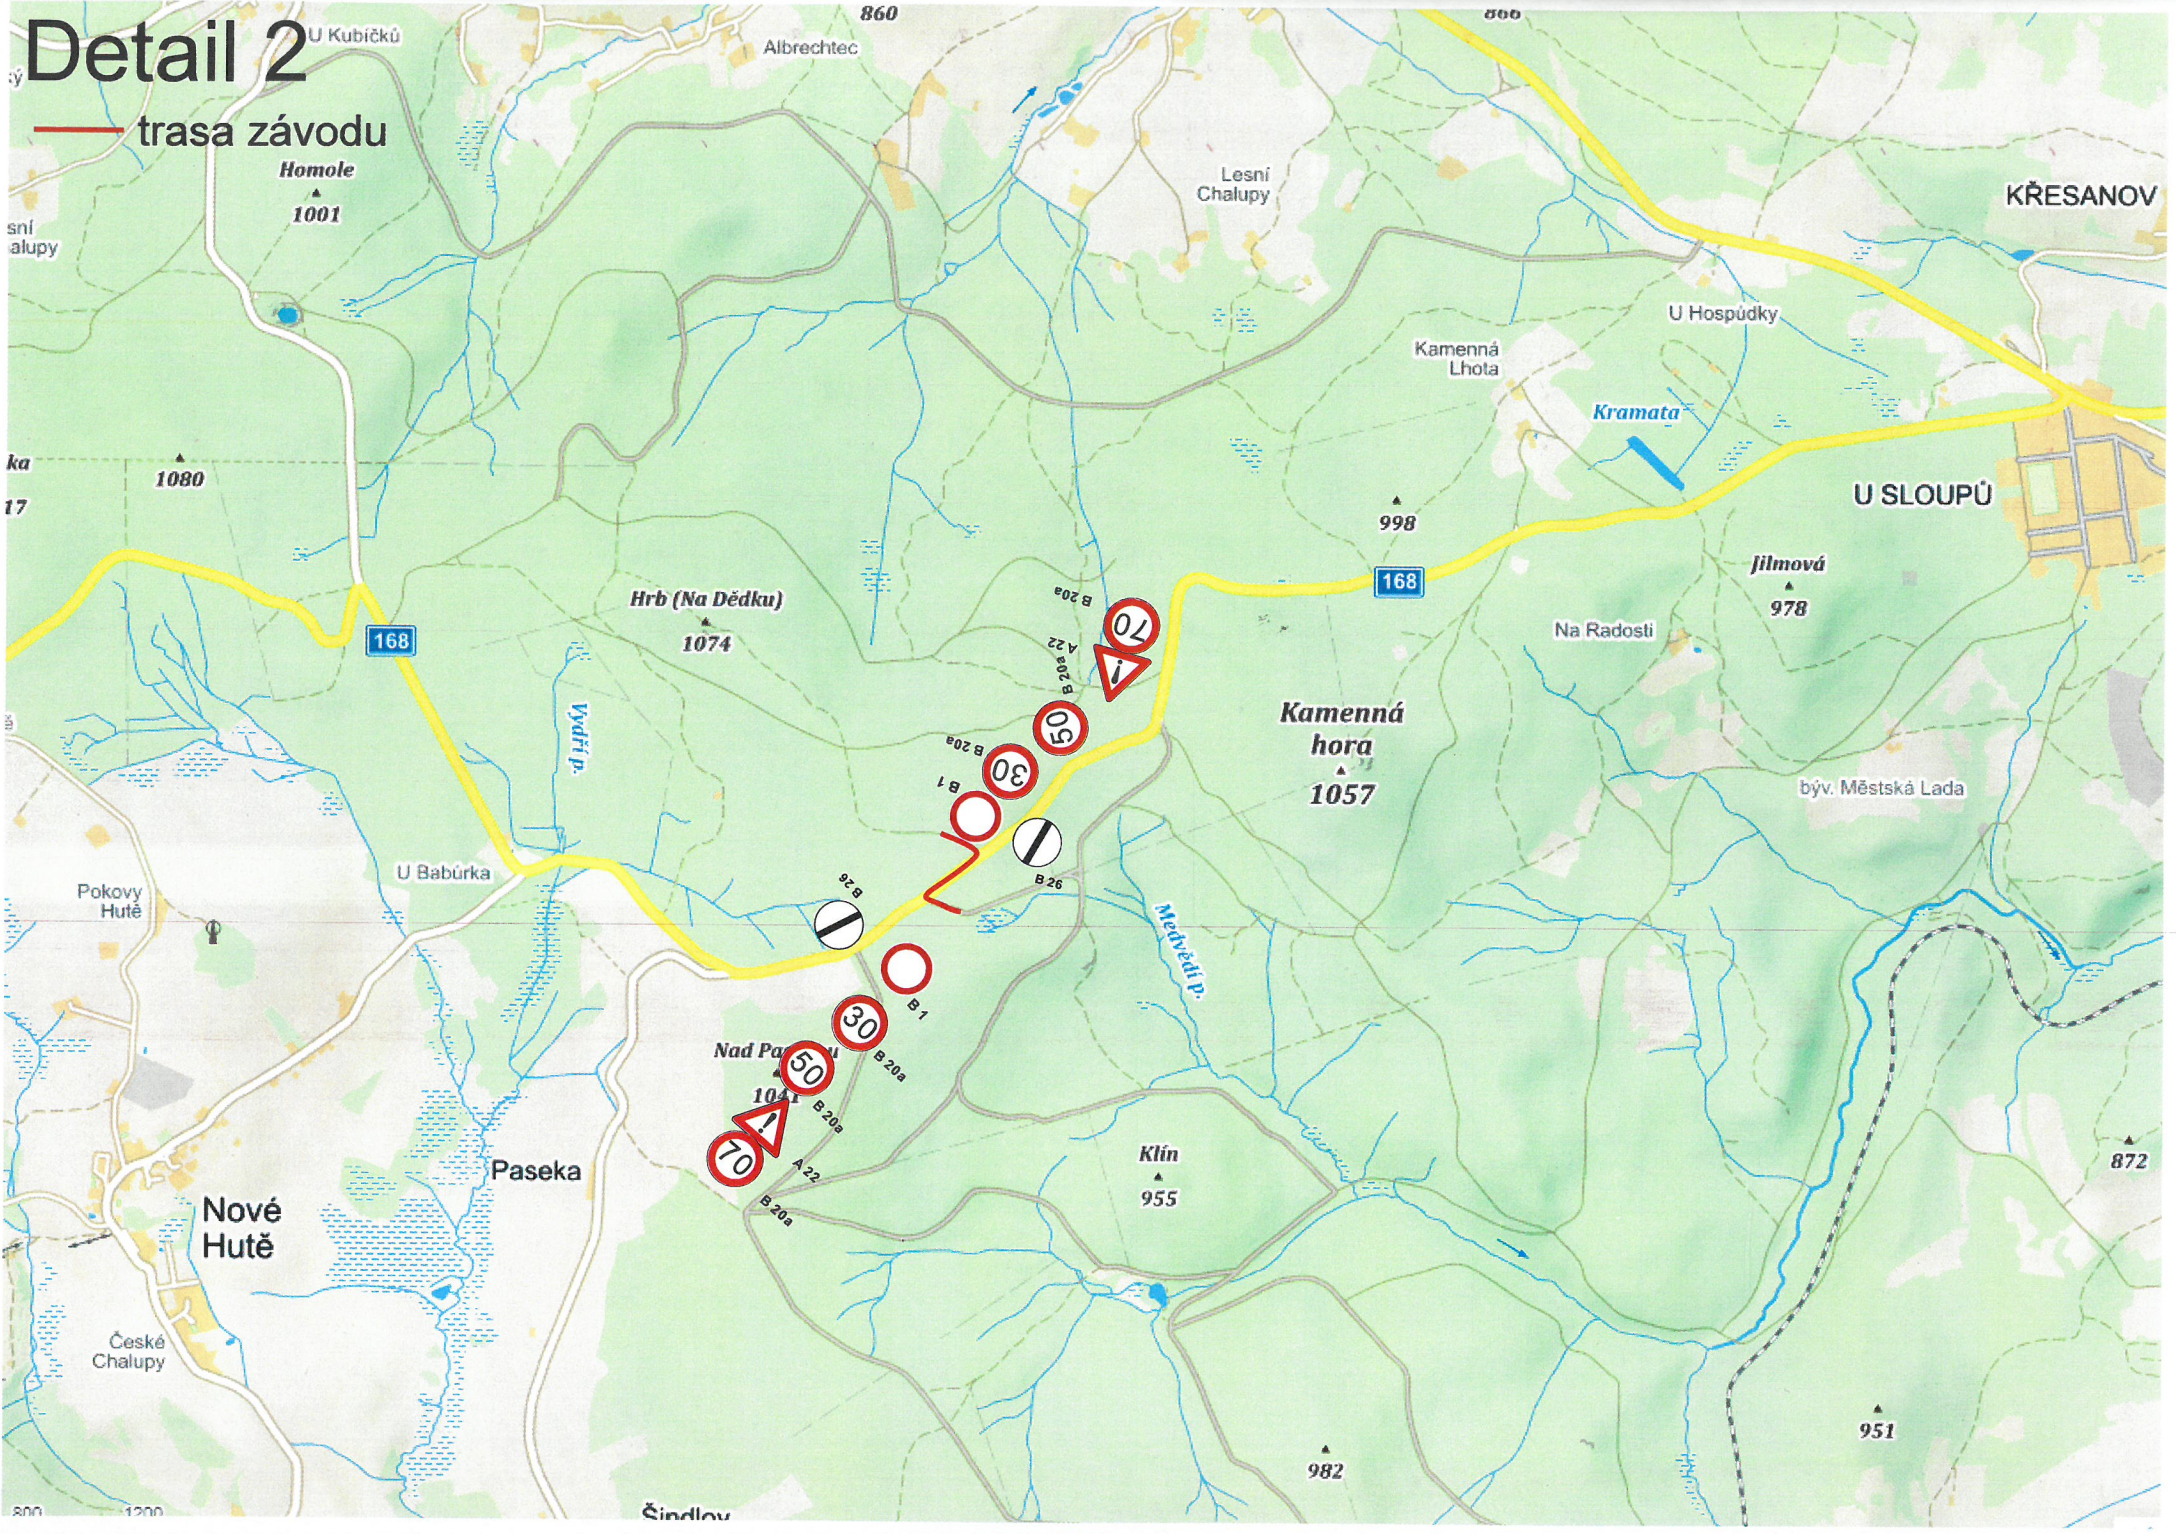

# Detail 1

— trasa závodu

# Detail 3

— trasa závodu

Hrb (Na Dědku)

# Detail 6

— trasa závodu

# Detail 7

— trasa závodu  
KŘESANOV

8.a

**Vimperk, uzavírka ulic**  
**V ulicích křižujících trať závodu budou umístěny dopravní**  
**značky B1 "Zákaz vjezdu všech vozidel"**  
**Dopravu bude řídit pověřený pořadatel**