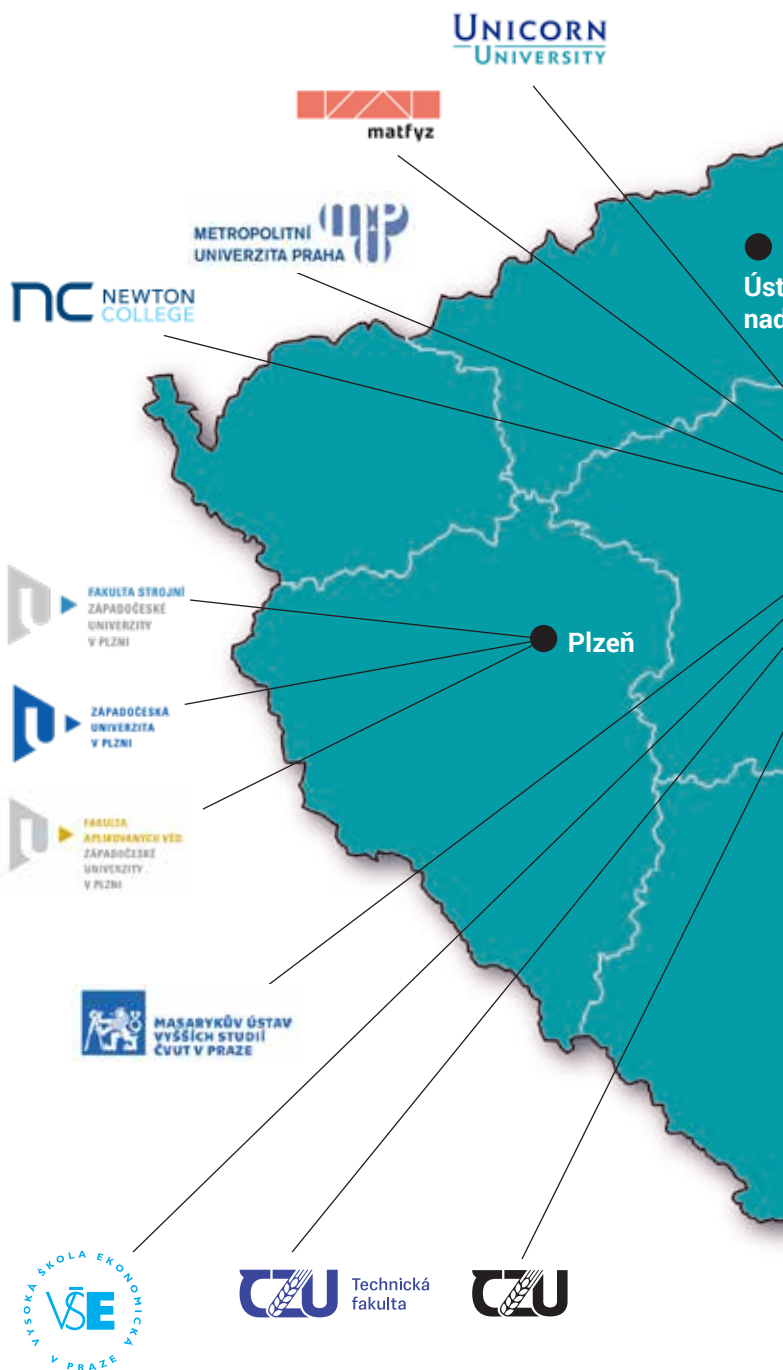

PRAHA	
Akademie múzických umění v Praze	www.amu.cz
Akademie výtvarných umění v Praze	www.avu.cz
AKCENT College s.r.o.	www.akcentcollege.cz
Anglo-americká vysoká škola, z. ú.	www.aauni.edu
Archip, s.r.o.	www.archip.eu
ART & DESIGN INSTITUT, s.r.o.	www.adi.cz
CEVRO Institut, z.ú.	www.cevroinstitut.cz
Česká zemědělská univerzita v Praze	www.czu.cz
České vysoké učení technické v Praze	www.cvut.cz
INTERNATIONAL EDUCATION IN PRAGUE s.r.o.*	interpragueuniver.cz
Metropolitní univerzita Praha, o.p.s.	www.mup.cz
Policejní akademie České republiky	www.polac.cz
Prague College s.r.o.*	www.praguecollege.cz
Pražská vysoká škola psychosociálních studií, s.r.o.	www.pvpsp.cz
Unicorn University	www.unicornuniversity.net
University of New York in Prague, s.r.o.	www.unyp.cz
Univerzita Jana Amose Komenského Praha s.r.o.	www.ujak.cz
Univerzita Karlova	www.cuni.cz
Vysoká škola ekonomická v Praze	www.vse.cz
Vysoká škola ekonomie a managementu, a.s.	www.vsem.cz
Vysoká škola finanční a správní, a.s.	www.vsfs.cz
Vysoká škola hotelová v Praze 8, spol. s r. o.	www.vsh.cz
Vysoká škola Humanitas Filia Praha*	www.humanitaspraha.cz
Vysoká škola chemicko-technologická v Praze	www.vscht.cz
Vysoká škola kreativní komunikace, s. r. o.	www.vskk.cz
Vysoká škola mezinárodních a veřejných vztahů Praha, o.p.s.	www.vsmv.cz
Vysoká škola obchodní v Praze, o.p.s.	www.vso.cz
Vysoká škola podnikání a práva, a.s.	www.vspg.cz
Vysoká škola regionálního rozvoje a Bankovní institut - AMBIS, a.s	www.ambis.cz
Vysoká škola tělesné výchovy a sportu PALESTRA, spol. s r.o.	www.palestra.cz
Vysoká škola uměleckoprůmyslová v Praze	www.vsup.cz
Vysoká škola zdravotnická, o.p.s.	www.vszdrav.cz
Vysoká škola zdravotnictva a sociální práce sv. Alžbety Bratislava n.o., detašované pracoviště Praha*	www.hitspraha.cz/ vs-hits.html
BRNO	
AKADEMIE STING, o.p.s.	www.sting.cz
Janáčkova akademie múzických umění	www.jamu.cz
Masarykova univerzita	www.muni.cz
Mendelova univerzita v Brně	www.mendelu.cz
NEWTON College, a.s.	www.newtoncollege.cz
Univerzita obrany	www.unob.cz
Veterinární a farmaceutická univerzita Brno	www.vfu.cz
Vysoká škola obchodní a hotelová s.r.o.	www.hotkolabrno.cz
Vysoké učení technické v Brně	www.vutbr.cz
JIHOČESKÝ KRAJ	
Filmová akademie Miroslava Ondříčka v Písku, o.p.s.	www.filmovka.cz
Jihočeská univerzita v Českých Budějovicích	www.jcu.cz
VŠE Fakulta managementu Jindřichův Hradec	www.fm.vse.cz

Vysoká škola evropských a regionálních studií, o. p. s.	www.rsers.cz
Vysoká škola technická a ekonomická v Českých Budějovicích	www.vstecb.cz
JIHOMORAVSKÝ KRAJ	
Soukromá vysoká škola ekonomická Znojmo s.r.o.	www.svse.cz
KRÁLOVÉHRADECKÝ KRAJ	
Univerzita Hradec Králové	www.uhk.cz
LIBERECKÝ KRAJ	
Technická univerzita v Liberci	www.tul.cz
MORAVSKOSLEZSKÝ KRAJ	
Collegium Humanum – Varšavská univerzita managementu	www.humanum.cz
Dolnoslezská vysoká škola Kancelář přijímacího řízení Ostrava*	www.dsw.edu.pl
Hornoslezská vysoká škola obchodní – zahraniční fakulta v Ostravě*	hvso.cz
NEWPORT INTERNATIONAL UNIVERSITY, s.r.o.*	www.newportu.cz